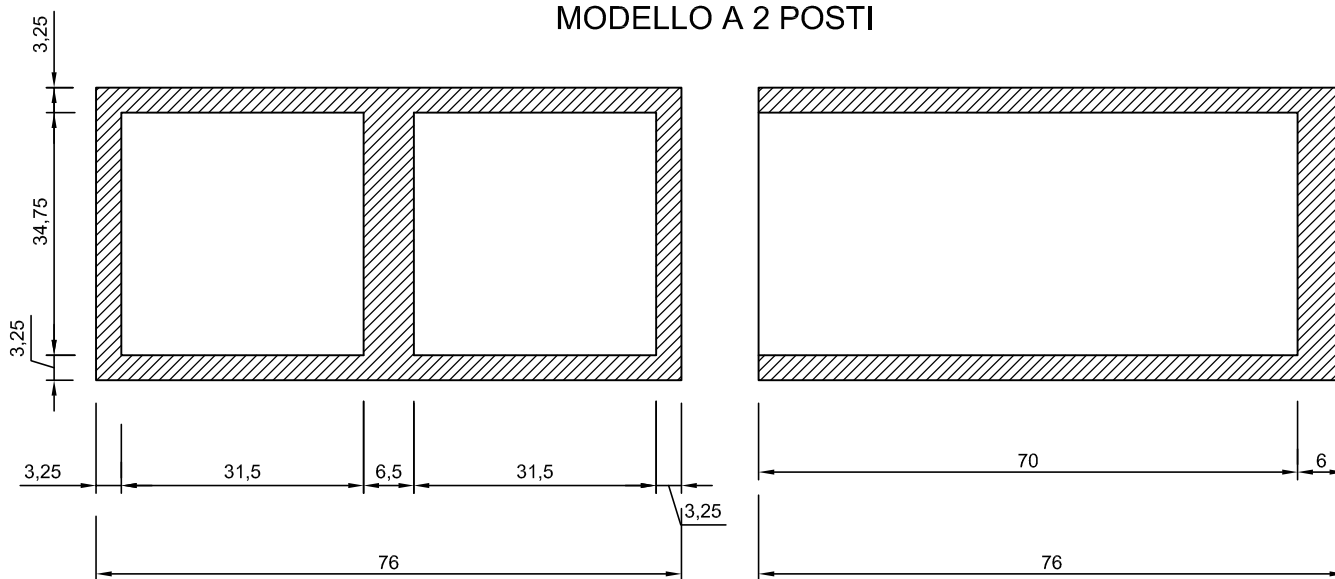

## CELLETTE OSSARI MONOBLOCCO

22

MODELLO A 2 POSTI

PESO 152 Kg