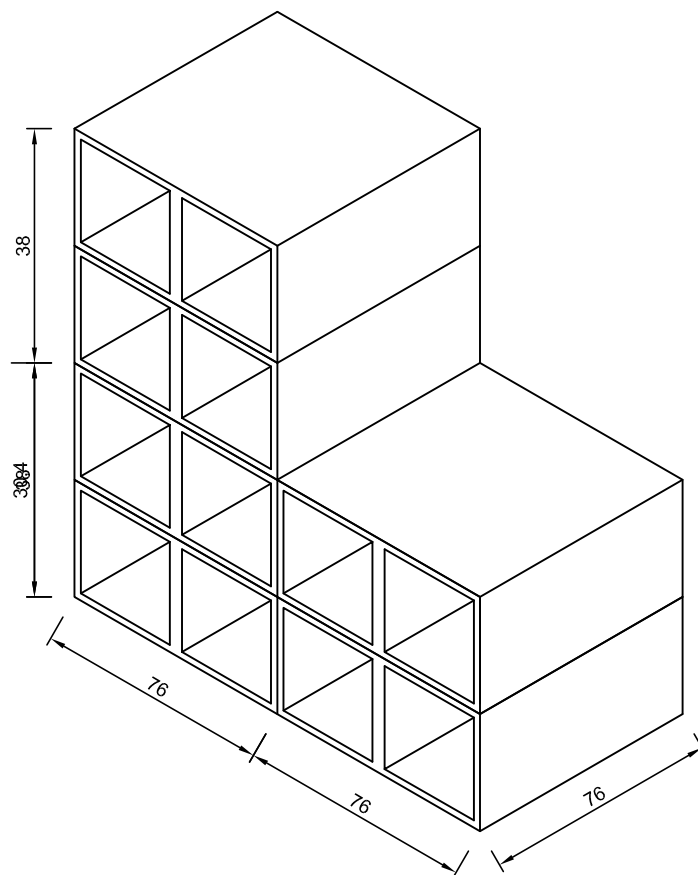

## CELLETTE OSSARI MONOBLOCCO

22

MODELLO A 2 POSTI

PESO 152 Kg