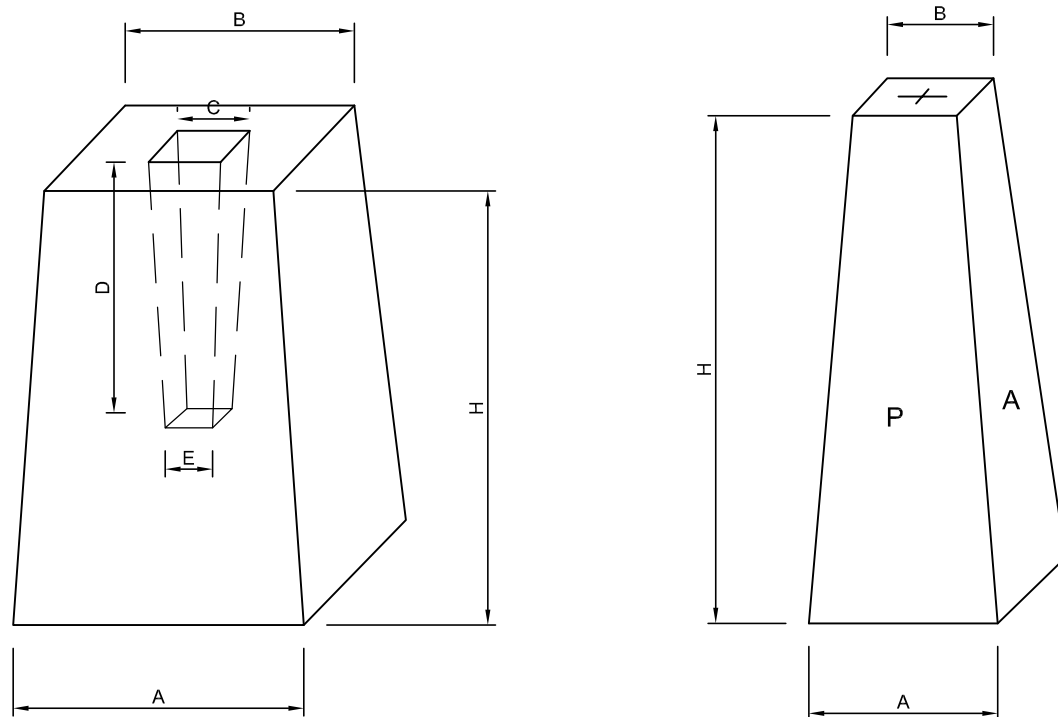

## PLINTI PALI RETE - CIPPI CONFINE

25

DENOMINAZIONE	DIMENSIONI						PESO Kg
	A cm	B cm	C cm	D cm	E cm	H cm	
PLINTI PER PALI RETE	24	18	10	23	7	38	39
*CIPPI CONFINE	18	12	-	-	-	45	29

\*DISPONIBILI CON SCRITTA P.A.T. (Provincia Autonoma di Trento)