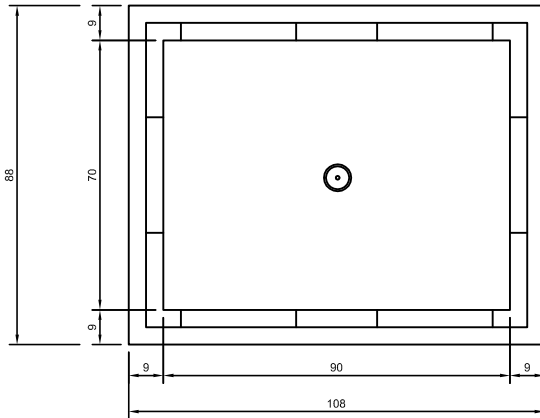

POZZETTO MODULARE IN CEMENTO ARMATO

T1

DIMENSIONI INTERNE 125x80 CM

PIANTA

SEZIONE

POZZETTO MODULARE IN CEMENTO ARMATO

DIMENSIONI INTERNE 90X70

T9

PIANTA

SEZIONE