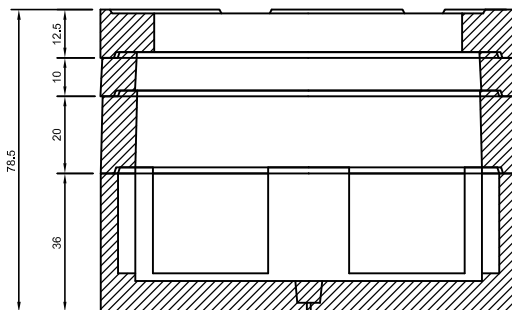

POZZETTO MODULARE IN CEMENTO ARMATO

T1

DIMENSIONI INTERNE 125x80 CM

PIANTA

SEZIONE

POZZETTO MODULARE IN CEMENTO ARMATO

DIMENSIONI INTERNE 90X70

T9

PIANTA

SEZIONE