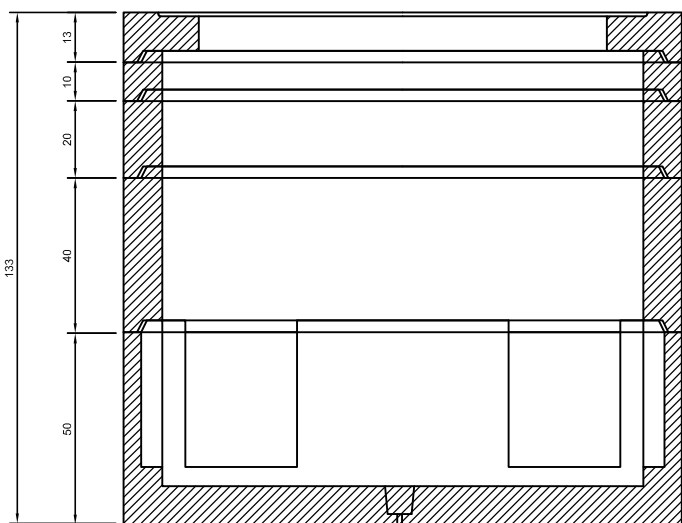

POZZETTO MODULARE IN CEMENTO ARMATO

T1

DIMENSIONI INTERNE 125x80 CM

PIANTA

SEZIONE

POZZETTO MODULARE IN CEMENTO ARMATO

DIMENSIONI INTERNE 90X70

T9

PIANTA

SEZIONE