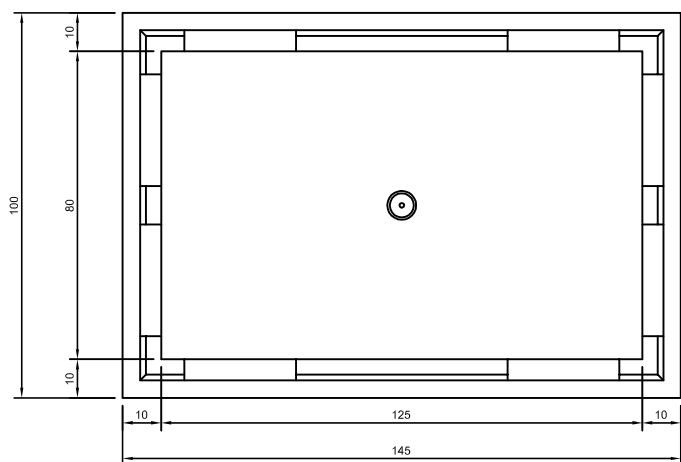

POZZETTO MODULARE IN CEMENTO ARMATO

T1

DIMENSIONI INTERNE 125x80 CM

PIANTA

SEZIONE

POZZETTO MODULARE IN CEMENTO ARMATO

DIMENSIONI INTERNE 90X70

T9

PIANTA

SEZIONE