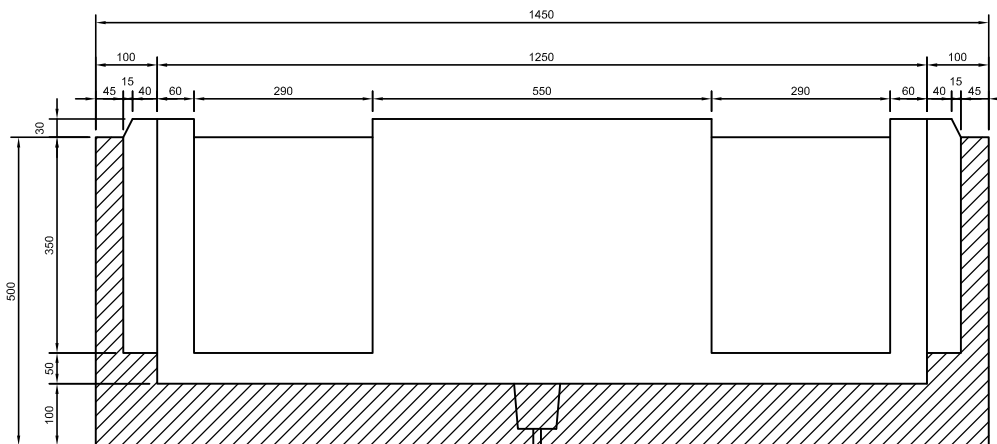

ELEMENTO DI BASE POZZETTO

T2

DIMENSIONI 125x80 CM

SEZIONE B-B

SEZIONE A-A

ELEMENTO DI BASE POZZETTO 90X70

T10

SEZIONE B - B