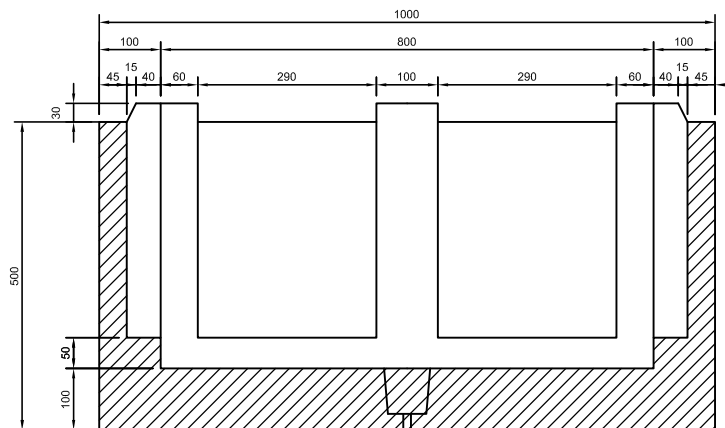

ELEMENTO DI BASE POZZETTO

T2

DIMENSIONI 125x80 CM

SEZIONE B-B

SEZIONE A-A

ELEMENTO DI BASE POZZETTO 90X70

T10

SEZIONE B - B