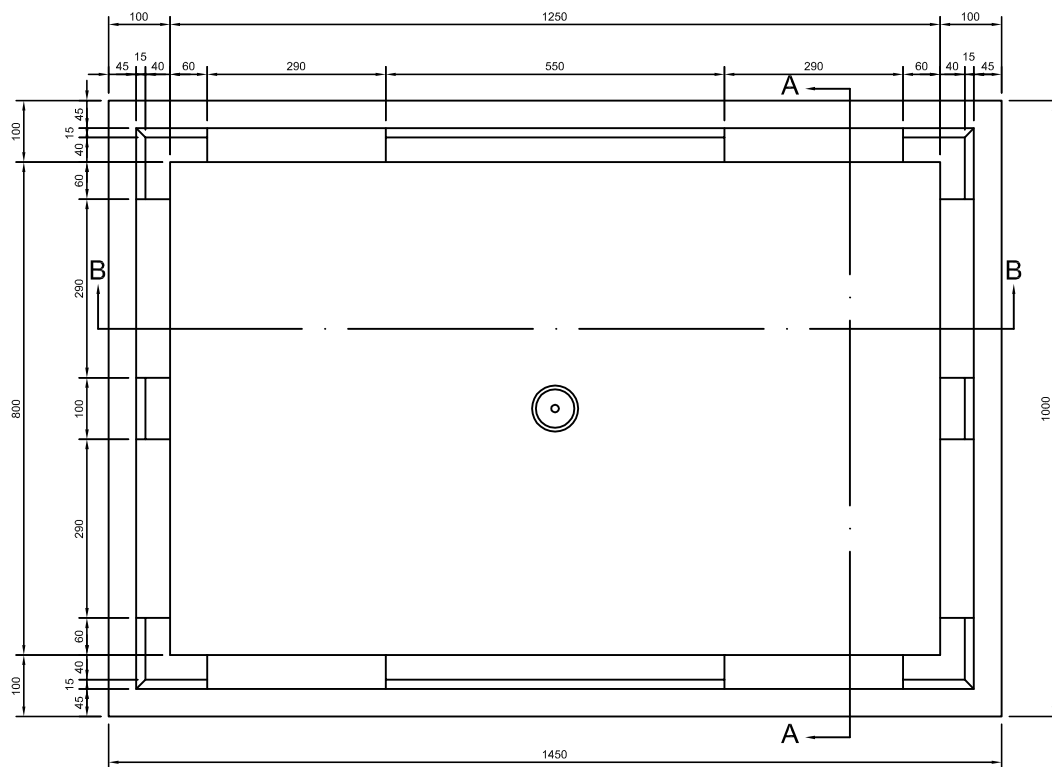

ELEMENTO DI BASE POZZETTO

T2

DIMENSIONI 125x80 CM

SEZIONE B-B

SEZIONE A-A

ELEMENTO DI BASE POZZETTO 90X70

T10

SEZIONE B - B