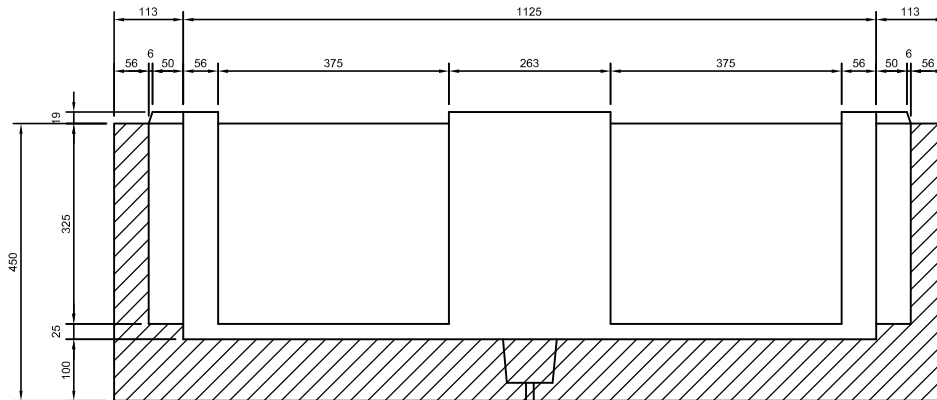

ELEMENTO DI BASE POZZETTO

T2

DIMENSIONI 125x80 CM

SEZIONE B-B

SEZIONE A-A

ELEMENTO DI BASE POZZETTO 90X70

T10

SEZIONE B - B