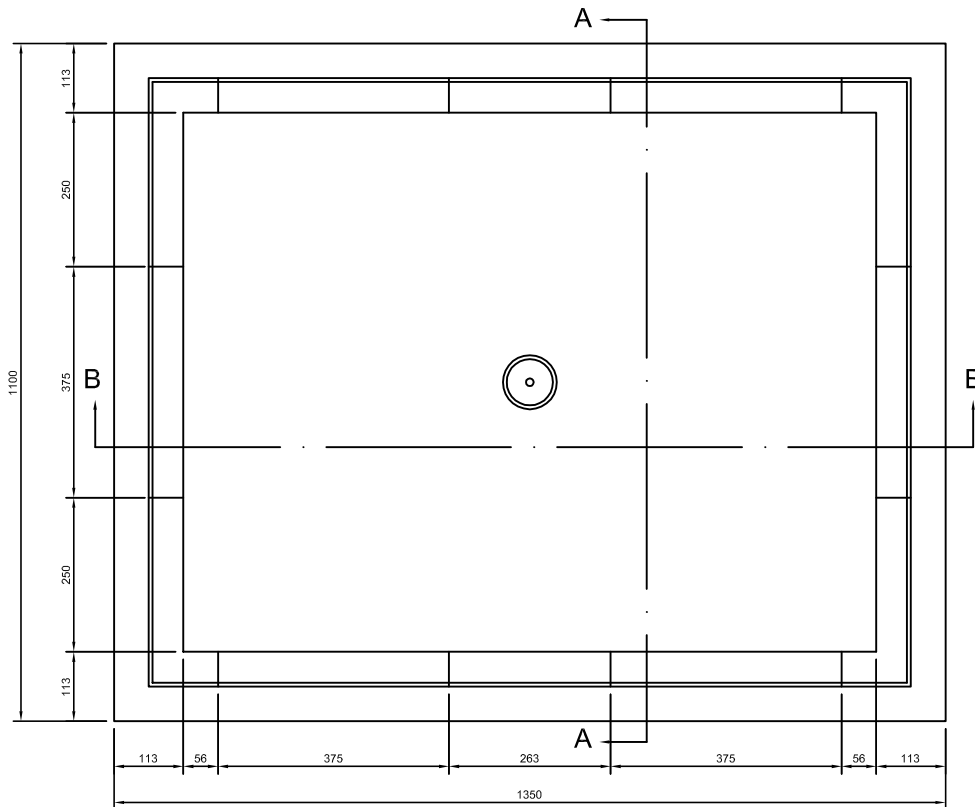

ELEMENTO DI BASE POZZETTO

T2

DIMENSIONI 125x80 CM

SEZIONE B-B

SEZIONE A-A

ELEMENTO DI BASE POZZETTO 90X70

T10

SEZIONE B - B