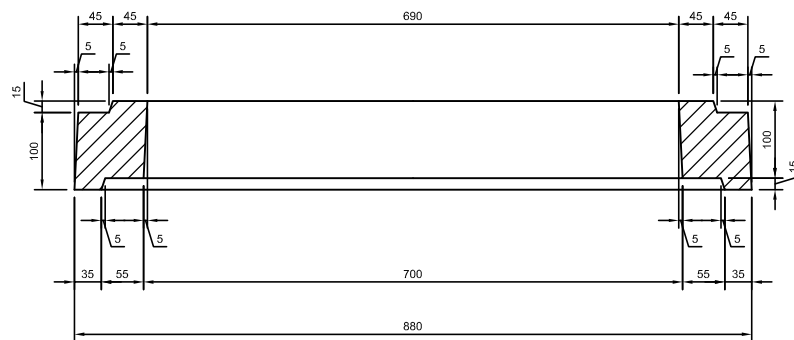

ELEMENTO DI SOPRALZO CM 10

POZZETTO 90X70

T11