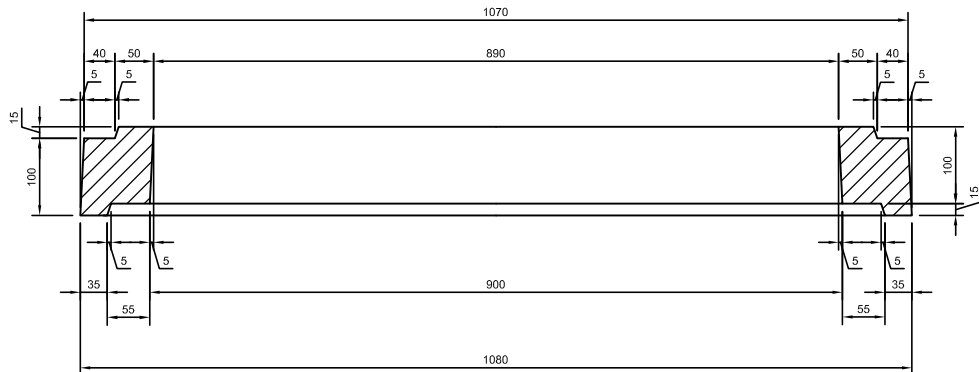

ELEMENTO DI SOPRALZO CM 10

POZZETTO 90X70

T11