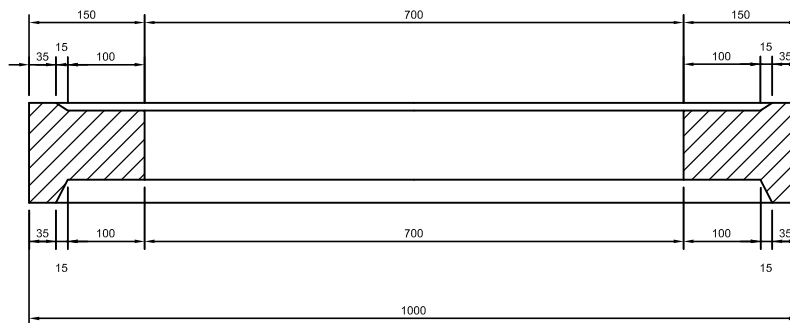

SOLETTA PER CHIUSINO 106X70 POZZETTO 125X80

T6

SOLETTA PER CHIUSINO 120X60 POZZETTO 125X80

T7