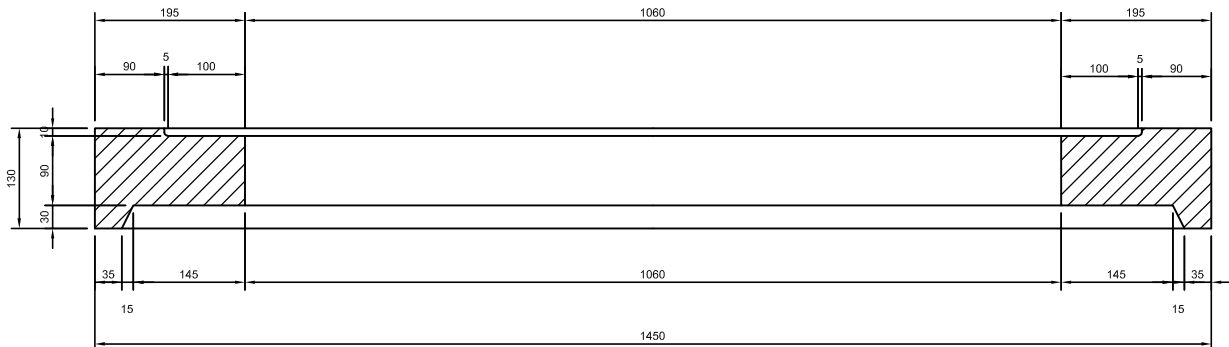

SOLETTA PER CHIUSINO 106X70 POZZETTO 125X80

T6

SOLETTA PER CHIUSINO 120X60 POZZETTO 125X80

T7