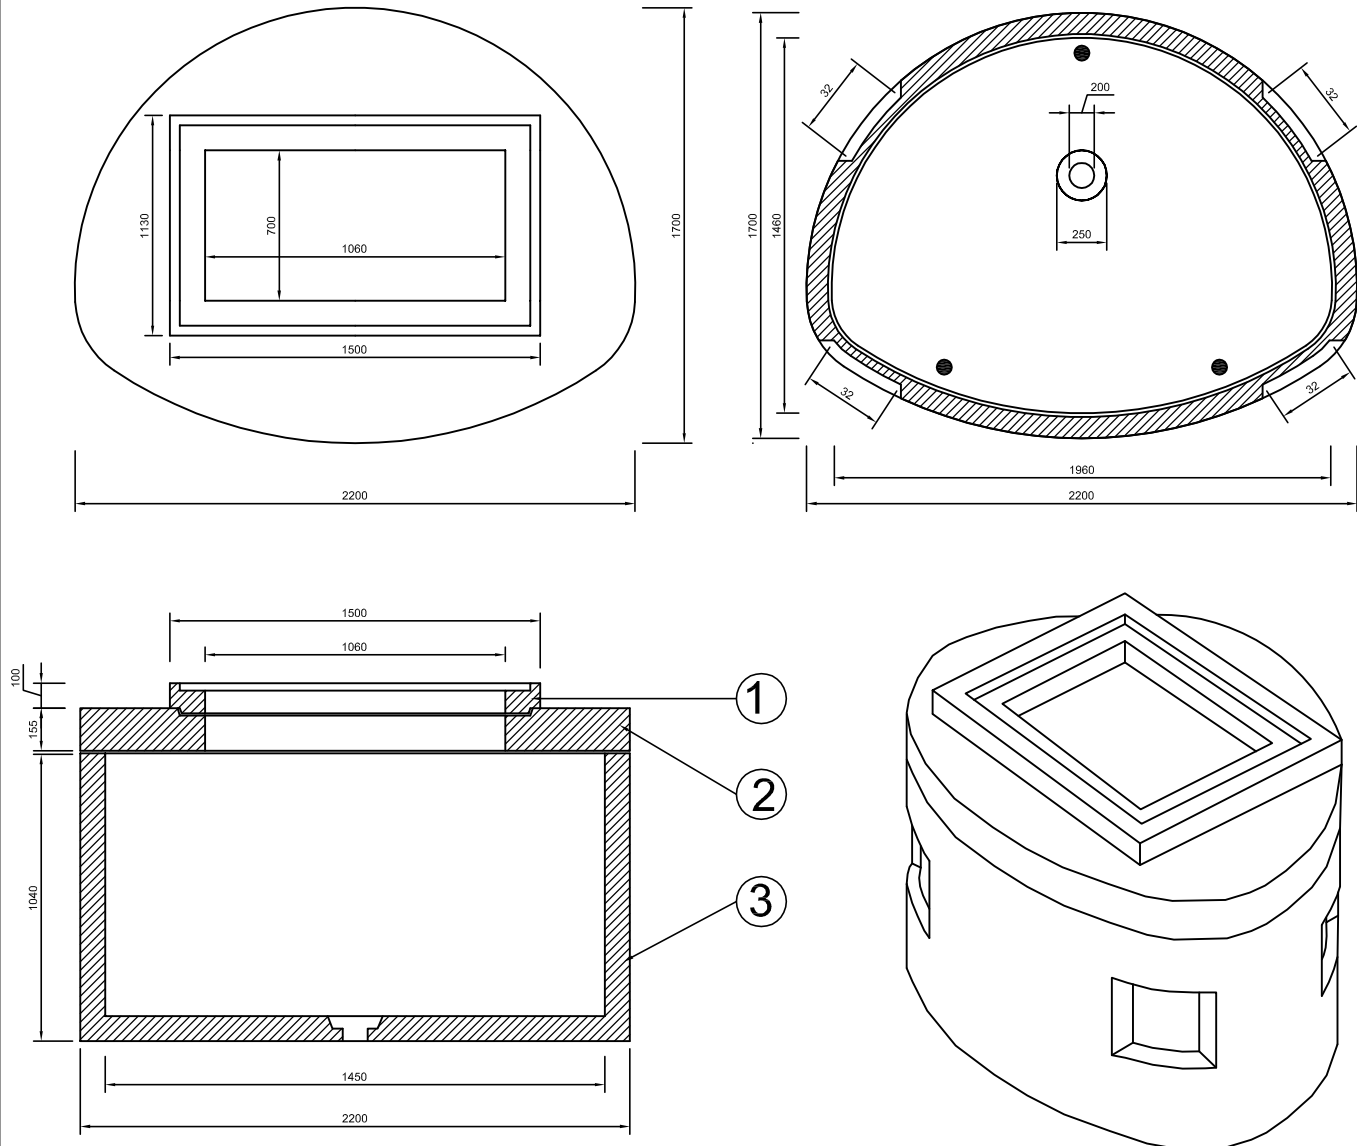

MAXI POZZETTO 220x170

(cameretta prefabbricata per armadi partilinea)

ELEMENTO	PESO	
1	torrino di rialzo	210
2	soletta di copertura	900
3	monoblocco di fondo	2230